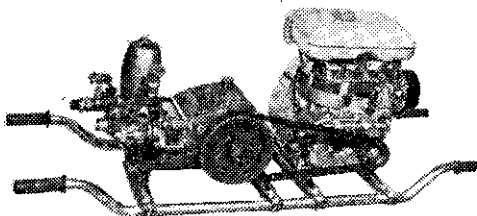

日本東海牌高壓動力噴霧灌水兩用機

◎說明書備索◎

幫浦效率最高！構造堅固實用！

用途：山區果樹園、水田、農場、菜園、雞舍、環境衛生消毒
*台中縣東勢鎮柑桔園、葡萄園使用本牌者佔百分之九十
種類多：TM2·TM3·AP25·AP45·TM45

(原動機有引擎或馬達，任君選擇)

手提式動力噴霧機
性能優越！