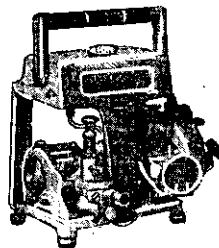

### 日本東海牌高壓動力噴霧灌水兩用機

◎說明書備索◎

幫浦效率最高！構造堅固實用！

用途：山區果樹園、水田、農場、菜園、雞舍、環境衛生消毒  
\*台中縣東勢鎮柑桔園、葡萄園使用本牌者佔百分之九十  
種類多：TM2·TM3·AP25·AP45·TM45

(原動機有引擎或馬達，任君選擇)

手提式動力噴霧機  
性能優越！

CAK-E