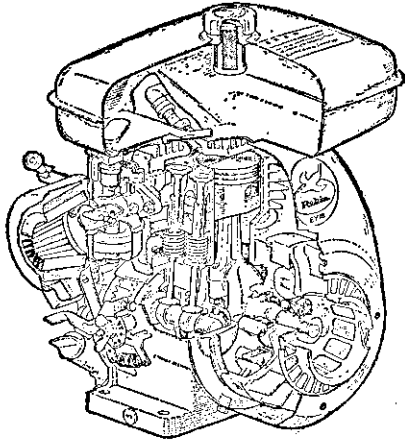

農業、產業機械之動力源

製造元 富士重工業株式會社
樂敏有限公司

一馬力至二十馬力各馬力齊全 台北市康定路18號4樓 TEL. 360740·362045