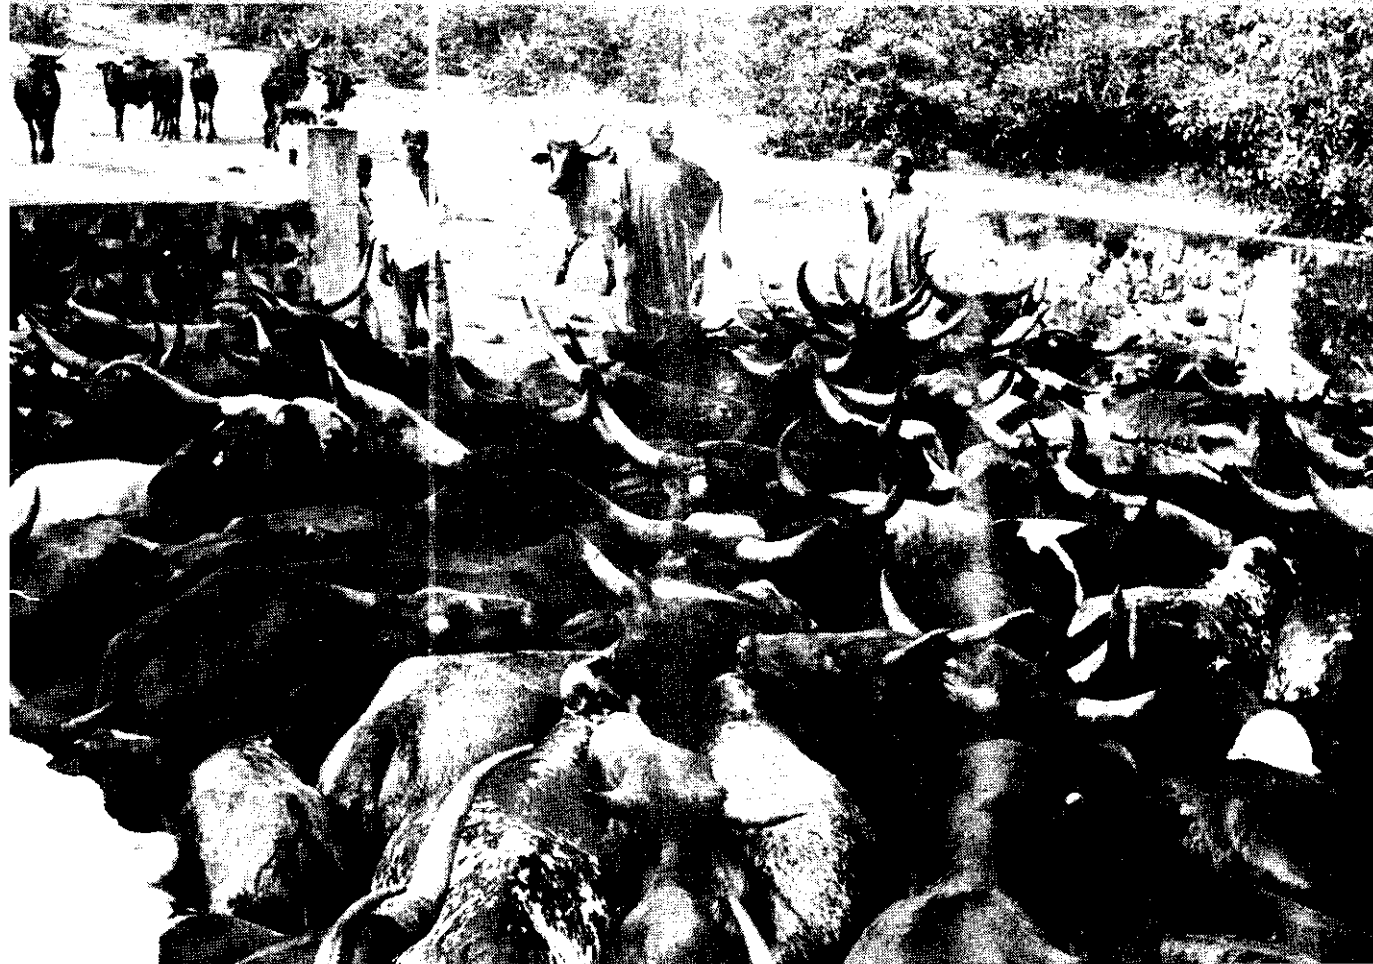

我所看到的

中非共和國

• 蔡昭次 •

井隊設計的新式藤椅

農耕隊指導養豬

牧場烙印

休息寺門

豐年畫刊