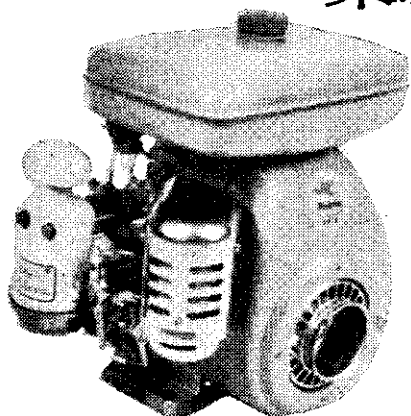

●強力●輕便

●省油●耐用

樂敏牌

日自工

EY18B

一馬力至二十馬力各馬力齊全

農業、產業機械之動力源

二衝程 · 四衝程

製造元  富士重工業株式會社

經銷處：樂敏有限公司

台北市康定路18號4樓 TEL. 360740-362045

日本克勞士牌高性能引擎刈草機

機種 NEO ACE 101 1.5 馬力
TOKAI TPNS 1.8 馬力
TFS 2.5 馬力

リコイルスタータ付

男女婦孺均能容易操作，工作效率甚高。

請注意！岡恒牌鋼線剪型剪定鋏
刀刃銜夾鋼線者均為假製品