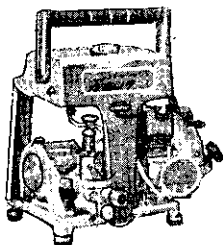

CAK-E

注水式活線障子掃除機(泵)