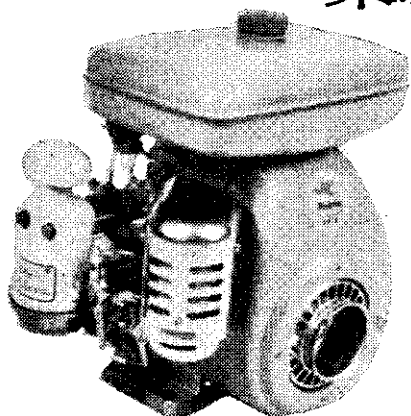

●強力●輕便

●省油●耐用

樂敏牌

日自工

EY18B

一馬力至二十馬力各馬力齊全

農業、產業機械之動力源

二衝程 · 四衝程

製造元  富士重工業株式會社

經銷處：樂敏有限公司

台北市康定路18號4樓 TEL. 360740-362045

日本克勞士牌高性能引擎刈草機

機種 NEO ACE 101 1.5 馬力
TOKAI TPNS 1.8 馬力
TFS 2.5 馬力

リコイルスタータ付

男女婦孺均能容易操作，工作效率甚高。

請注意！岡恒牌管型剪刃定鋏
刀刃銜夾鋼線者均為假製品