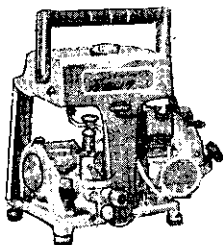

日本岡恒牌高級園藝工具
鋼質最優秀 / 設計最實用！
其他：大型鋏、批把鋏、高枝
切鋏、刈込鋏、根接鋏

日本東海牌高壓動力噴霧灌水兩用機

◎說明書備索◎

幫浦效率最高！構造堅固實用！

用途：山區果樹園、水田、農場、菜園、鷄舍、環境衛生消毒
*台中縣東勢鎮柑桔園、葡萄園使用本牌者佔百分之九十

種類多：TM2 · TM3 · AP25 · AP45 · TM45

(原動機有引擎或馬達，任君選擇)

手提式動力噴霧機
性能優越！