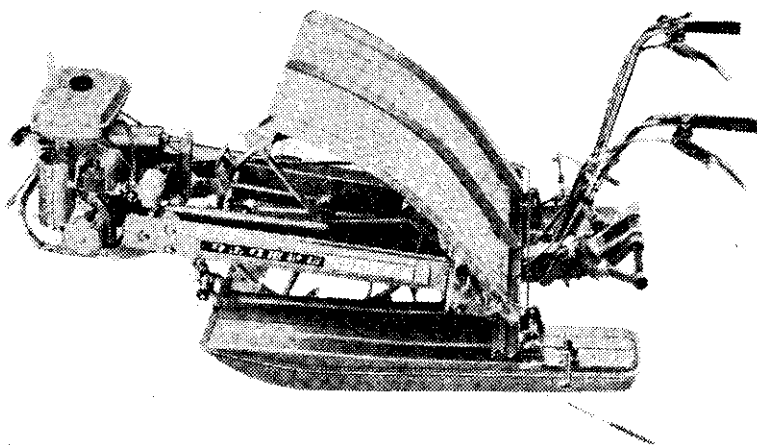

## 久保田牌 動力插秧機

榮獲全省首屆動力插秧機插秧技藝競賽

高雄縣大寮鄉 陳憲章 先生 冠軍

高雄縣大寮鄉 陳國祥 先生 亞軍

優異的成績 · 即是性能品質的保證

嶄新進口、現貨供應

久保田牌 SPS-28 型動力插秧機

- 散播育苗式，二行插秧，人力的10倍。
- 專利的“筷子式爪”插秧，不損秧苗能確實密植。
- 確實運送秧苗的“送苗爪”絕不發生欠株的情形。
- 自由上下活動的“擺動式單輪”保持一定的插秧深度。
- 久保田獨特的上下“游動裝置船形浮板”，
- 插秧機進行中的泥漿不致淹沒鄰近的秧苗。