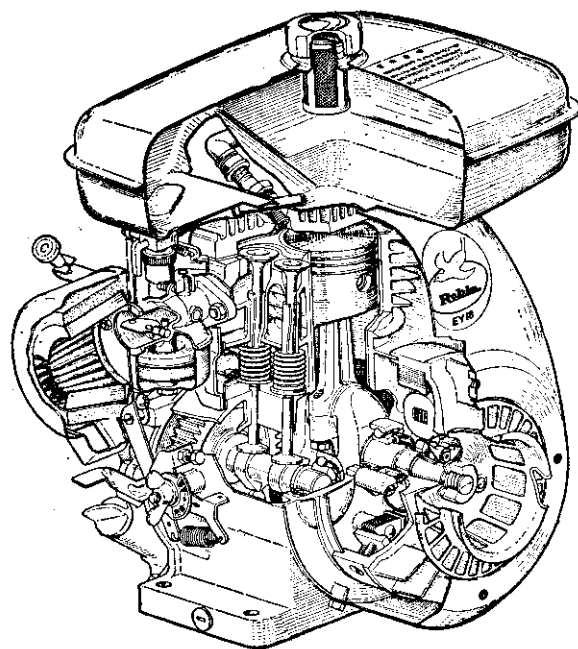

樂敏牌

ロビン エンジン

農業、産業機械之動力源

省 油

耐 用

強 力

輕 便

一馬力至二十馬力各馬力齊全