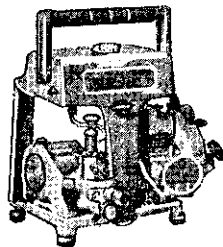

日本岡恒牌高級園藝工具
鋼質最優秀！設計最實用！
其他：大梨鋏、枇杷鋏、高枝
切鋏、刈込鋏、根接鋏

日本東海牌高壓動力噴霧灌水兩用機

◎說明書備索◎

射浦效率最高！構造堅固實用！

用途：山區果樹園、水田、農場、菜園鷄舍、環境衛生消毒
*台中縣東勢鎮柑桔園、葡萄園使用本牌者佔百分之九十
種類多：TM2・TM3・AP25・AP45・TM45

(原動機有引擎或馬達，任君選擇)

手提式動力噴霧機 性能優越！

CAK-E