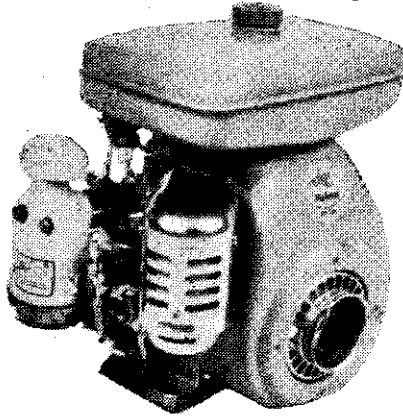

●強力●輕便

●省油●耐用

樂敏牌

ROBIN エンジン

EY18B

一馬力至二十馬力各馬力齊全

農業、産業機械之動力源

二衝程・四衝程

製造元  富士重工業株式會社

經銷處：樂敏有限公司

台北市康定路18號4樓 TEL. 360740-362045

日本克勞士牌高性能引擎刈草機

機種 NEO ACE 101 1.5 馬力
TOKAI TPNS 1.8 馬力
TFS 2.5 馬力

リコイルスターター付

男女婦孺均能容易操作・工作效率甚高。

請注意！岡恒牌舊型剪定鋏
刀刃銜夾銅線者均為假製品