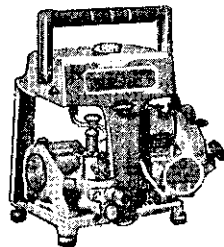

日本岡恒牌高級園藝工具
鋼質最優秀！設計最實用！
其他：大梨鋏、枇杷鋏、高枝
切鋏、刈込鋏、根接鋏

日本東海牌高壓動力噴霧灌水兩用機

◎說明書備索◎

射浦效率最高！構造堅固實用！

用途：山區果樹園、水田、農場、菜園鷄舍、環境衛生消毒
*台中縣東勢鎮柑桔園、葡萄園使用本牌者佔百分之九十
種類多：TM2・TM3・AP25・AP45・TM45

(原動機有引擎或馬達，任君選擇)

手提式動力噴霧機 性能優越！

CAK-E