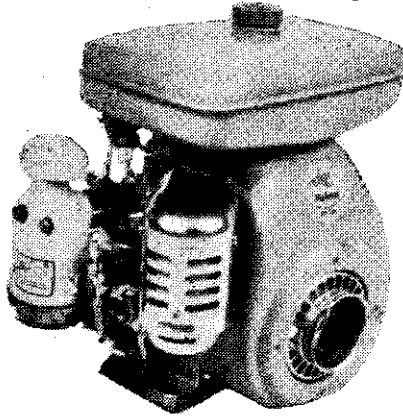

●強力●輕便

●省油●耐用

樂敏牌

ロビン エンジン

EY18B

一馬力至二十馬力各馬力齊全

農業、産業機械之動力源

二衝程・四衝程

製造元  富士重工業株式會社

經銷處：樂敏有限公司

台北市康定路18號4樓 TEL. 360740-362045

日本克勞士牌高性能引擎刈草機

機種 NEO ACE 101 1.5 馬力
TOKAI TPNS 1.8 馬力
TFS 2.5 馬力

リコイルスターター付

男女婦孺均能容易操作・工作效率甚高。

請注意！岡恒牌舊型剪定鋏
刀刃銜夾銅線者均為假製品