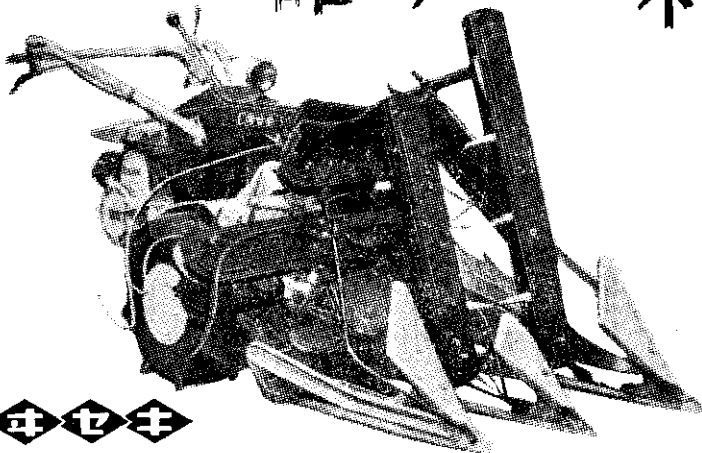

井関 KS 650 E 水田蔬菜兼用機

設計精巧
馬力強勁
操作靈活

採用柴油引擎
唯一原装进口

隨意調節把手高低
備有剎車安全裝置

日本最大の農業機械総合メーカー

井関農機

中升高性能農機公司

台北市北平路20之3號
TEL:344447.344448

合國傳播公司
企劃製作

井関 動力收割機

唯一免用繩紮

不零亂

割稻免彎腰

雨水露水照常工作，不受
田區狹小高低限制。

速度快：
(每小時可割2分地)
— 台勝過人工10倍

日本最大の農業機械総合メーカー