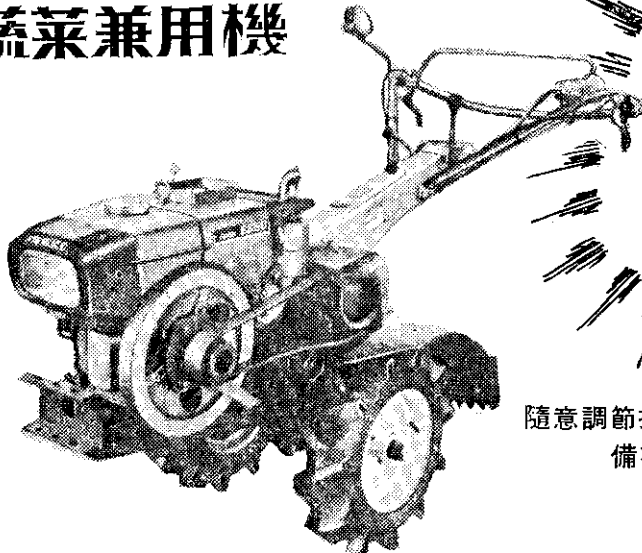

井関 KS 650 E 水田蔬菜兼用機

設計精巧
馬力強勁
操作靈活

採用柴油引擎
唯一原装进口

隨意調節把手高低
備有剎車安全裝置

日本最大の農業機械総合メーカー

井関農機

中升高性能農機公司

台北市北平路20之3號
TEL:344447.344448

合國傳播公司
企劃製作

井関 動力收割機

唯一免用繩紮

不零亂

割稻免彎腰

雨水露水照常工作，不受
田區狹小高低限制。

速度快：
(每小時可割2分地)
— 台勝過人工10倍

日本最大の農業機械総合メーカー