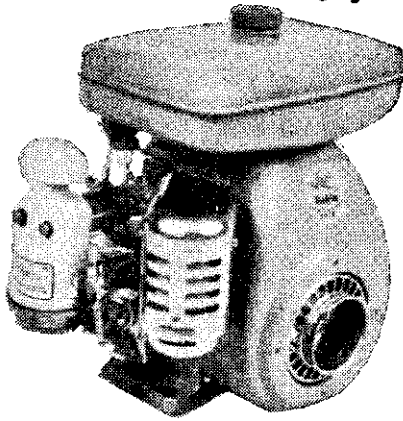

●強力●輕便
●省油●耐用

樂敏牌

ROBIN
ENGINE

EY18B

一馬力至二十馬力各馬力齊全

農業、產業機械之動力源

二衝程·四衝程

製造元  富士重工業株式會社

經銷處：樂敏有限公司

台北市康定路18號4樓 TEL. 360740-362045

日本克勞士牌高性能引擎刈草機

機種 NEO ACE 101 1.5 馬力
TOKAI TPNS 1.8 馬力
TFS 2.5 馬力

リコイルスタータ付

男女婦孺均能容易操作，工作效率甚高。

請注意！岡恒牌舊型剪定鋏
刀刃銜夾鋼線者均為假製品

日本岡恒牌高級園藝工具
鋼質最優秀！設計最實用！
其他：大梨鋏、枇杷鋏、高枝
切鋏、刈込鋏、根接鎌
採果鋏 生花鋏
芽接刀 接木刀
葡萄鋏