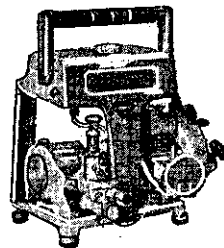

日本東海牌高壓動力噴霧灌水兩用機

◎說明書備索◎

幫浦效率最高！構造堅固實用！

用途：山區果樹園、水田、農場、菜園雞舍、環境衛生消毒
*台中縣東勢鎮柑桔園、葡萄園使用本牌者佔百分之九十
種類多：TM2·TM3·AP25·AP45·TM45

(原動機有引擎或馬達，任君選擇)

手提式動力噴霧機
性能優越！

CAK-E

注水式活線碼子掃除機(泵)