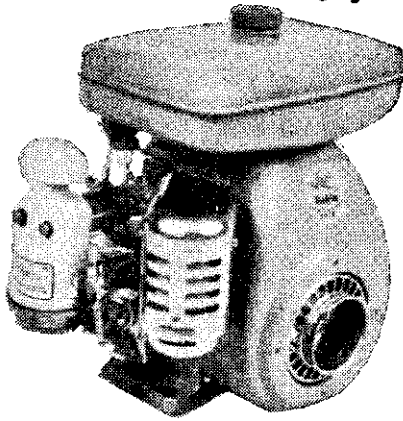

●強力●輕便
●省油●耐用

樂敏牌

ROBIN
ENGINE

EY18B

一馬力至二十馬力各馬力齊全

農業、產業機械之動力源

二衝程·四衝程

製造元  富士重工業株式會社

經銷處：樂敏有限公司

台北市康定路18號4樓 TEL. 360740-362045

日本克勞士牌高性能引擎刈草機

機種 NEO ACE 101 1.5 馬力
TOKAI TPNS 1.8 馬力
TFS 2.5 馬力

リコイルスタータ付

男女婦孺均能容易操作，工作效率甚高。

請注意！岡恒牌舊型剪定鋏
刀刃銜夾鋼線者均為假製品

日本岡恒牌高級園藝工具
鋼質最優秀，設計最實用！
其他：大梨鋏、枇杷鋏、高枝
切鋏、刈込鋏、根接鎌
採果鋏 生花鋏
芽接刀 接木刀
葡萄鋏