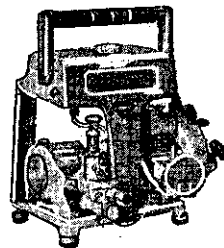

日本東海牌高壓動力噴霧灌兩用機

◎說明書備索◎

幫浦效率最高！構造堅固實用！

用途：山區果樹園、水田、農場、菜園雞舍、環境衛生消毒
*台中縣東勢鎮柑桔園、葡萄園使用本牌者佔百分之九十
種類多：TM2·TM3·AP25·AP45·TM45

(原動機有引擎或馬達，任君選擇)

手提式動力噴霧機
性能優越！

CAK-E

注水式活線碼子掃除機(泵)