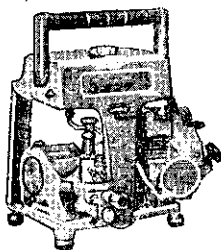

日本岡恒牌高級園藝工具
鋼質最優秀！設計最實用！
其他：大梨鋏、枇杷鋏、高枝
切鋏、刈込鋏、根接鋏

日本東海牌高壓動力噴霧灌水兩用機

◎說明書備索◎

幫浦效率最高！構造堅固實用！

用途：山區果樹園、水田、農場、菜園雞舍、環境衛生消毒
*台中縣東勢鎮柑桔園、葡萄園使用本牌者佔百分之九十
種類多：TM2・TM3・AP25・AP45・TM45

(原動機有引擎或馬達，任君選擇)

手提式動力噴霧機 性能優越！

CAK-E