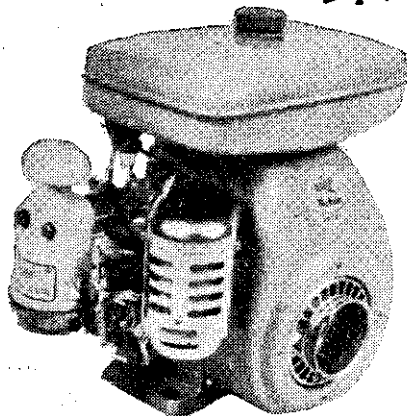

●強力●輕便

●省油●耐用

樂敏牌

ロビン エンジン

EY18B

一馬力至二十馬力各馬力齊全

農業、産業機械之動力源

二衝程・四衝程

製造元  富士重工業株式會社

經銷處：樂敏有限公司

台北市康定路18號4樓 TEL. 360740・362045

日本克勞士牌高性能引擎刈草機

機種 NEO ACE 101 1.5 馬力
TOKAI TPNS 1.8 馬力
TFS 2.5 馬力

リコイルスターター付

男女婦孺均能容易操作・工作効率甚高。

請注意！岡恒牌舊型剪定鋏
刀刃銜夾鋼線者均為假製品