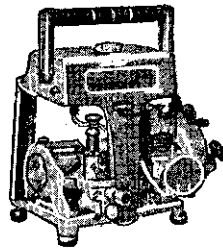

CAK-E

注水式活線碼子掃除機(泵)

(高壓絕緣噴桿掃除碼子實況)

兼售：黃銅絕緣噴管
高壓絕緣噴桿

(說明書備索)

製造元：利昌工業株式會社

◀原裝進口 · 歡迎選購▶

經銷處：新高貿易股份有限公司