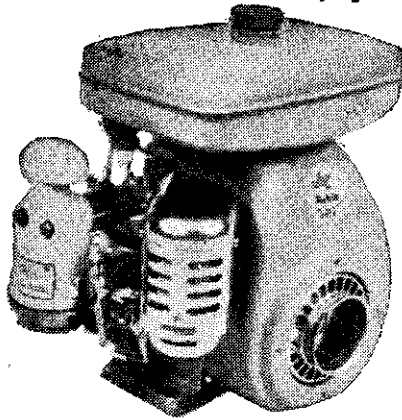

●強力●輕便

●省油●耐用

樂敏牌

日本工業

EY18B

一馬力至二十馬力各馬力齊全

農業、產業機械之動力源

二衝程 · 四衝程

製造元  富士重工業株式會社

經銷處：樂敏有限公司

台北市康定路18號4樓 TEL. 360740-362045

日本克勞士牌高性能引擎刈草機

機種 NEO ACE 101 1.5 馬力
TOKAI TPNS 1.8 馬力
TFS 2.5 馬力

リコイルスタータ付

男女婦孺均能容易操作，工作効率甚高。

請注意！岡恒牌舊型剪定鋏
刀刃銜夾銅線者均為假製品