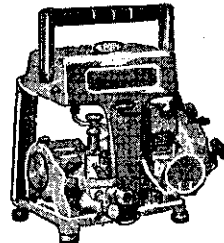

日本岡恒牌高級園藝工具
鋼質最優秀！設計最實用！
其他：大梨鋏、枇杷鋏、高枝
切鋏、刈込鋏、根接鋏、
採果鋏、生花鋏

日本東海牌高壓動力噴霧灌兩用機

◎說明書備索◎

幫浦效率最高！構造堅固實用！

用途：山區果樹園、水田、農場、菜園雞舍、環境衛生消毒
*台中縣東勢鎮柑桔園、葡萄園使用本牌者佔百分之九十
種類多：TM2・TM3・AP25・AP45・TM45
(原動機有引擎或馬達，任君選擇)

手提式動力噴霧機 性能優越！