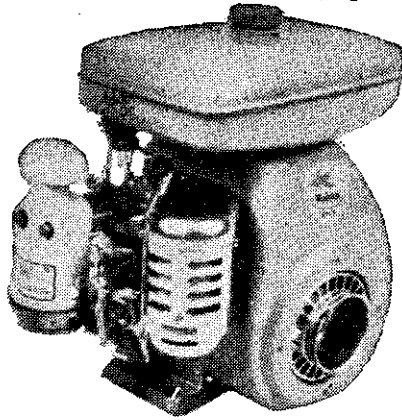

●強力●輕便

●省油●耐用

樂敏牌

ロビン エンジン

EY18B

一馬力至二十馬力各馬力齊全

農業、産業機械之動力源

二衝程・四衝程

製造元  富士重工業株式會社

經銷處：樂敏有限公司

台北市康定路18號4樓 TEL. 360740-362045

日本克勞士牌高性能引擎刈草機

機種 NEO ACE 101 1.5 馬力
TOKAI TPNS 1.8 馬力
TFS 2.5 馬力

リコイルスタータ付

男女婦孺均能容易操作・工作效率甚高。

請注意！岡恒牌舊型剪定鋏
刀刃銜夾銅線者均為假製品