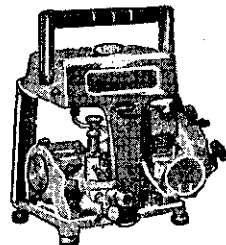

日本岡恒牌高級園藝工具
鋼質最優秀！設計最實用！
其他：大梨鋏、枇杷鋏、高枝
切鋏、刈込鋏、根接鋏、
採果鋏、生花鋏

日本東海牌高壓動力噴霧灌兩用機

◎說明書備索◎

幫浦效率最高！構造堅固實用！

用途：山區果樹園、水田、農場、菜園雞舍、環境衛生消毒
*台中縣東勢鎮柑桔園、葡萄園使用本牌者佔百分之九十
種類多：TM2・TM3・AP25・AP45・TM45
(原動機有引擎或馬達，任君選擇)

手提式動力噴霧機

性能優越！