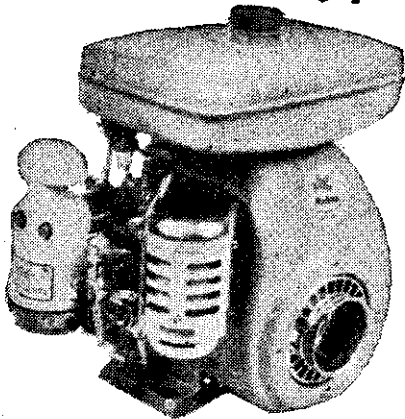

●強力●輕便

●省油●耐用

樂敏牌

岡恒工業

EY18B

一馬力至二十馬力各馬力齊全

農業、產業機械之動力源

二衝程・四衝程

製造元  富士重工業株式會社

經銷處：樂敏有限公司

台北市康定路18號4樓 TEL. 360740・362045

日本克勞士牌高性能引擎刈草機

機種 NEO ACE 101 1.5 馬力
TOKAI TPNS 1.8 馬力
TFS 2.5 馬力

リコイルスタータ付

男女婦孺均能容易操作，工作效率甚高。

請注意！岡恒牌舊型剪定鋏
刀刃銜夾銅線者均為假製品