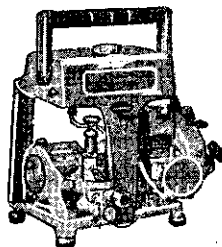

CAK-E

注水式活線碼子掃除機(泵)