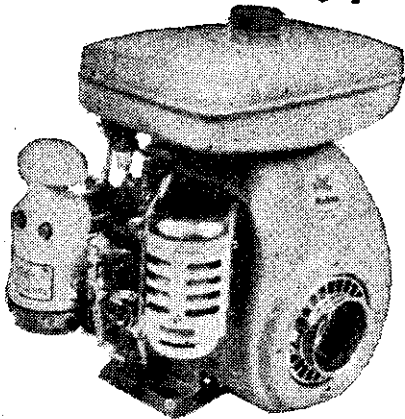

●強力●輕便

●省油●耐用

樂敏牌

岡恒工業

EY18B

一馬力至二十馬力各馬力齊全

農業、産業機械之動力源

二衝程・四衝程

製造元  富士重工業株式會社

經銷處：樂敏有限公司

台北市康定路18號4樓 TEL. 360740-362045

日本克勞士牌高性能引擎刈草機

機種 NEO ACE 101 1.5 馬力
TOKAI TPNS 1.8 馬力
TFS 2.5 馬力

リコイルスタータ付

男女婦孺均能容易操作，工作效率甚高。

請注意！岡恒牌舊型剪定鋏
刀刃銜夾銅線者均為假製品