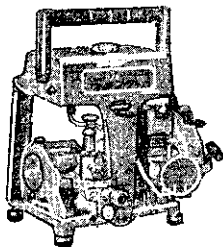

手提式動力噴霧機 性能優越！

CAK-E