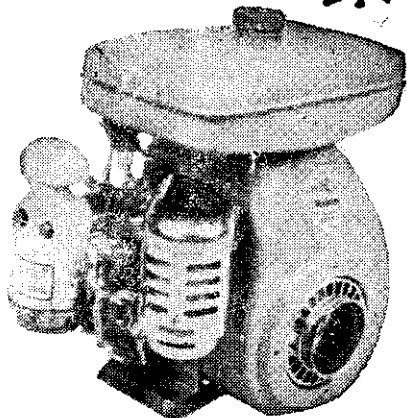

●強力●輕便

●省油●耐用

樂敏牌

ロビン エンジン

EY18B

一馬力至二十馬力各馬力齊全

農業、産業機械之動力源

二衝程・四衝程

製造元  富士重工業株式會社

經銷處：樂敏有限公司

台北市康定路18號4樓 TEL. 360740・362045

日本克勞士牌高性能引擎刈草機

機種 NEO ACE 101 1.5 馬力
TOKAI TPNS 1.8 馬力
TFS 2.5 馬力

リコイルスタータ付

男女婦孺均能容易操作・工作效率甚高。

請注意！岡恒牌管型剪定鋏
刃刃銜夾銅線者均為假製品