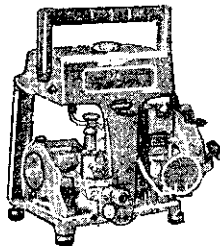

日本岡恒牌高級園藝工具
鋼質最優秀！設計最實用！
其他：大梨鋏、枇杷鋏、高枝
切鋏、刈込鋏、根接鋏

日本東海牌高壓動力噴霧灌水兩用機

◎說明書備索◎

幫浦效率最高！構造堅固實用！

用途：山區果樹園、水田、農場、菜園雞舍、環境衛生消毒

* 台中縣東勢鎮柑桔園、葡萄園使用本牌者佔百分之九十
種類多：TM2・TM3・AP25・AP45・TM45

(原動機有引擎或馬達，任君選擇)

手提式動力噴霧機
性能優越！