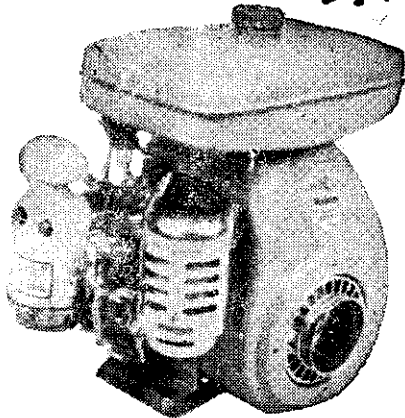

●強力●輕便

●省油●耐用

樂敏牌

ロビン エンジン

EY18B

一馬力至二十馬力各馬力齊全

農業、産業機械之動力源

二衝程・四衝程

製造元  富士重工業株式會社

經銷處：樂敏有限公司

台北市康定路18號4樓 TEL. 360740・362045

日本克勞士牌高性能引擎刈草機

機種 NEO ACE 101 1.5 馬力
TOKAI TPNS 1.8 馬力
TFS 2.5 馬力

リコイルスタータ付

男女婦孺均能容易操作・工作效率甚高。

請注意！岡恒牌管型剪定鋏
刃刃銜夾銅線者均為假製品