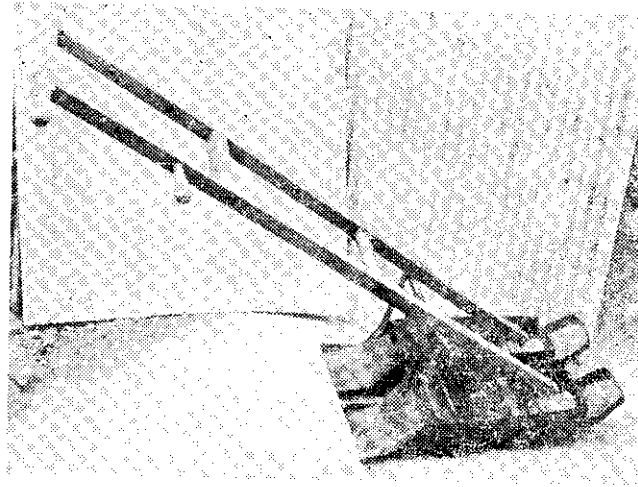

正條密植

使用這種除草機要採用正條密植或寬行密植，工作效率才會高。所種植株行越彎或者寬度無一定，工作效率就越差。

本來講究稻谷增產，就須採用寬行密植，使水稻多日照及通風良好，促進水稻生育健全，且對病蟲害防治及施肥、中耕除草等工作方便，節省勞力達到降低生產成本而利增加收益。

注意事項

• 適用正條密植及寬行密植稻田。

• 半舟型滑鐵依土壤質地及當地的中耕深度及稻株高度，可任意調節上下以便應用。

• 機柄有用木材或鐵管製成，鐵管製機柄其長度可調節配合身材高低。

• 蓋手鋸支柱可調節長短，配合操作者高矮及控制中耕深度。

• 單行型除草機的機身二架連結構成的二行型中耕除草機中間的距離，視稻株大小，可調節符合

實際情形使用。

• 在正條密植稻田使用者，要在水稻行株間縱橫行各推一次，就能完成徹底中耕除草工作。

• 使用插秧機插秧田區及直播山區，通常為寬行密植，僅用在縱行，所以每稻行都要推一次，即可完成除草工作。

• 在耕土較深而鬆軟的田區，稻株用手除草容易倒伏，所以第一次中耕除草先於縱行使用一次，然後等三至四天後再進行橫行中耕除草，以免幼稻株倒伏。等二次中耕除草縱橫稻行都可同日使用。