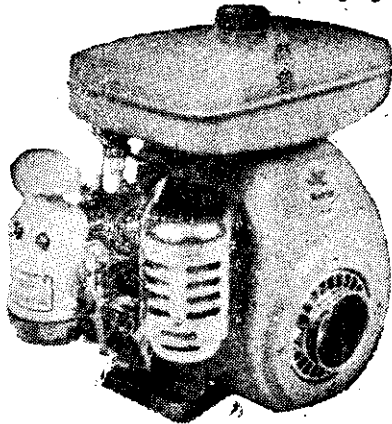

EY18B

一馬力至二十馬力各馬力齊全

農業、產業機械之動力源

二衝程 · 四衝程

製造元 富士重工業株式會社

經銷處：樂敏有限公司

台北市康定路18號4樓 TEL. 360740-362045