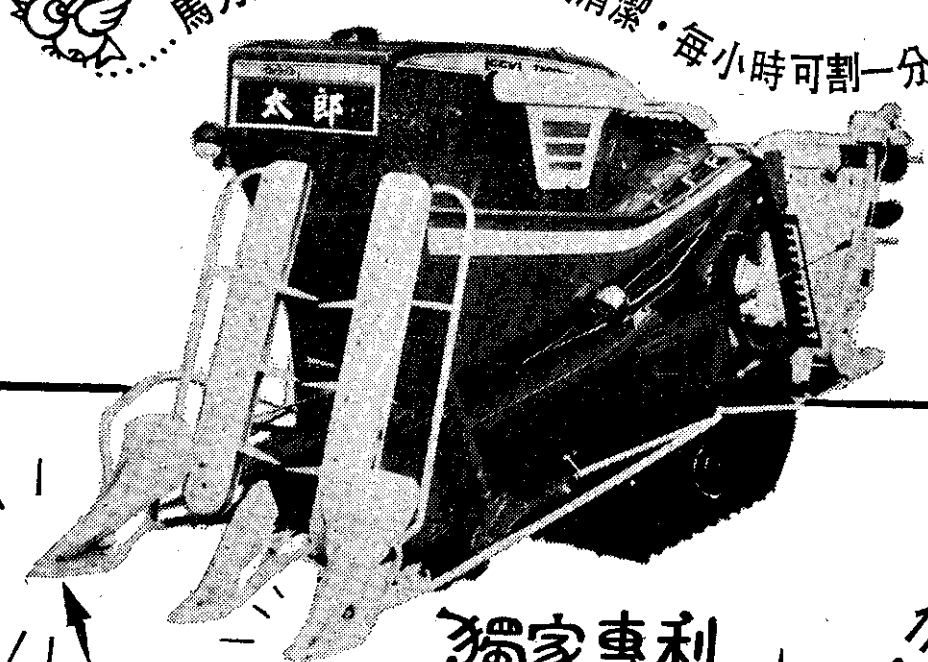

井関 太郎

綜合收穫機

唯一完全全面割

馬力大・速度快・選別最清潔・每小時可割一分地以上……

只須一個人操作

獨家專利
剪刀左右可移動30公分

再高的田埂也不必割田邊!!

日本最大の農業機械総合メーカー
井関農機