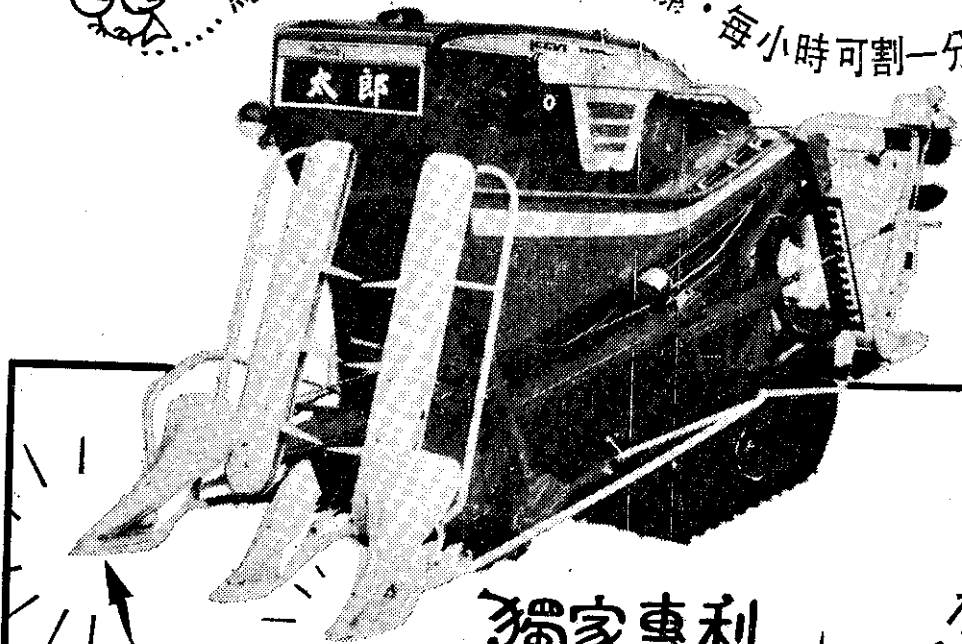

## 綜合收穫機

唯一完全全面割

馬力大・速度快・選別最清潔・每小時可割一分地以上……

只須一個人操作

獨家專利  
剪刀左右可移動30公分

再高的田埂也不必割田邊!!

日本最大の農業機械総合メーカー  
**井関農機**

中升高性能農機公司  
台北市北平路20之3號  
TEL: 344447 • 344448  
350337 • 350334