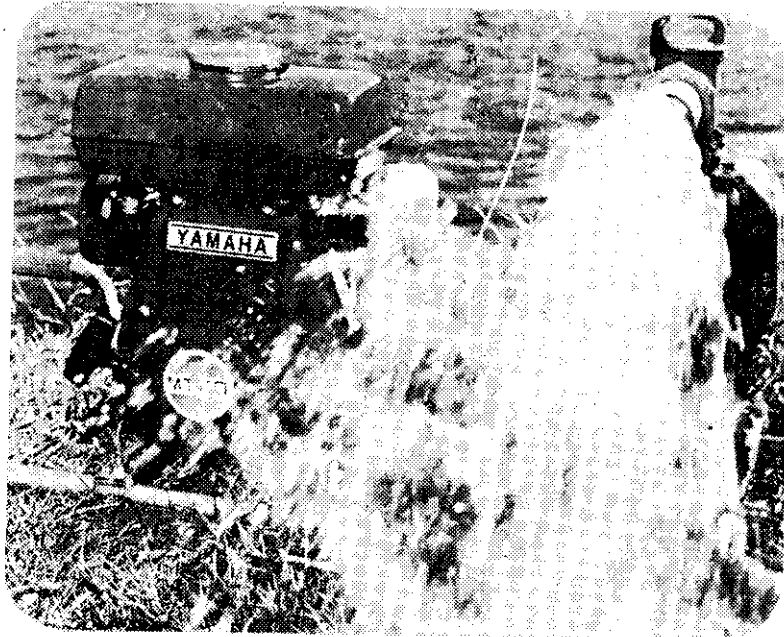

## 山葉牌汽油引擎

山葉汽油引擎，船外機

● 性能最高  
 ● 用油最省  
 ● 聲音最小  
 ● 經久耐用  
 ● 零件齊備  
 ● 負責服務  
 ● 原裝進口  
 ● 普及全省

KAAS刈草機  
操作容易，性能最高

台灣總代理：晉祥貿易股份有限公司  
 高雄市鼓山區濱海一路九九號  
 Tel. (07) 554447~9, 550973

各地經銷商：\_\_\_\_\_

東南機器廠 屏東市民族路177號 Tel. 24082  
 明德機車行 台南縣善化鎮中山路205號 Tel. 37273  
 勝安五金行 彰化市民生路105號之6 Tel. 22225  
 新豐隆農具行 豐原鎮中山路289號 Tel. 24079  
 廣泉農具行 台北市迪化街一段276號 Tel. 543680