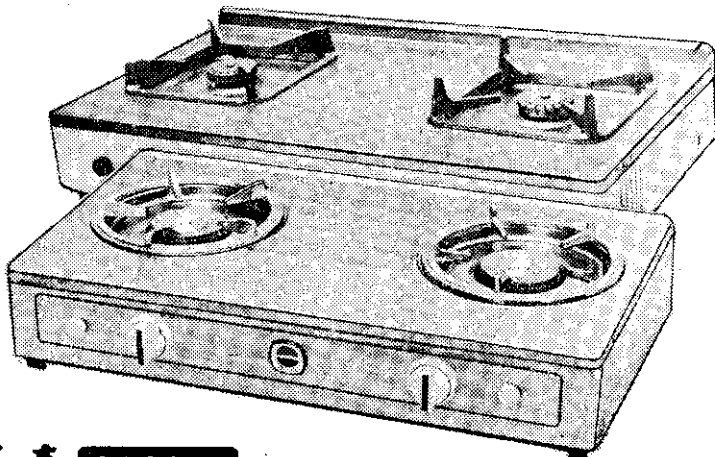

和泰瓦斯爐

一五〇〇台特價供應

憑農會會員證購買

和泰 新新爐

- 蓮花座爐心
- 扇形火苗
- 瓦斯最省
- 火力最強

原價：1,400元
特價：1,100元

和泰 妙妙爐

- 兩個電子開關
- 完全自動點火
- 晶瑩不銹鋼面
- 永不生鏽