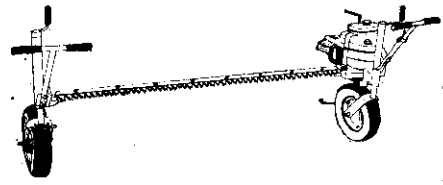

# 落台式茶摘機

《電動式剪茶機》  
採用世界專利プリニトモーター，最省電  
絕無故障一個電瓶，可耐用八小時以上！

▲A6迴轉式

▲RA7水平式

▲D-5往復式淺剪枝機

▲S-5深剪大型剪枝機

▲大型剪茶機D-C8型

●經台灣省茶業改良場，性能測驗合格，並且由全省各茶農使用，證定最好性能之理想機。