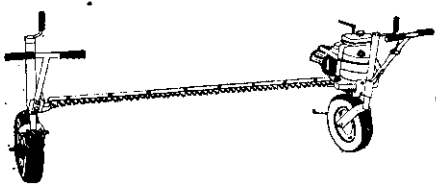

# 落台式茶摘機

《電動式剪茶機》

採用世界專利プリニトモーター，最省電  
絕無故障一個電瓶，可耐用八小時以上！

▲A6迴轉式

▲RA7水平式

▲D-5往復式淺剪枝機

▲S-5深剪大型剪枝機

▲大型剪茶機D-C8型