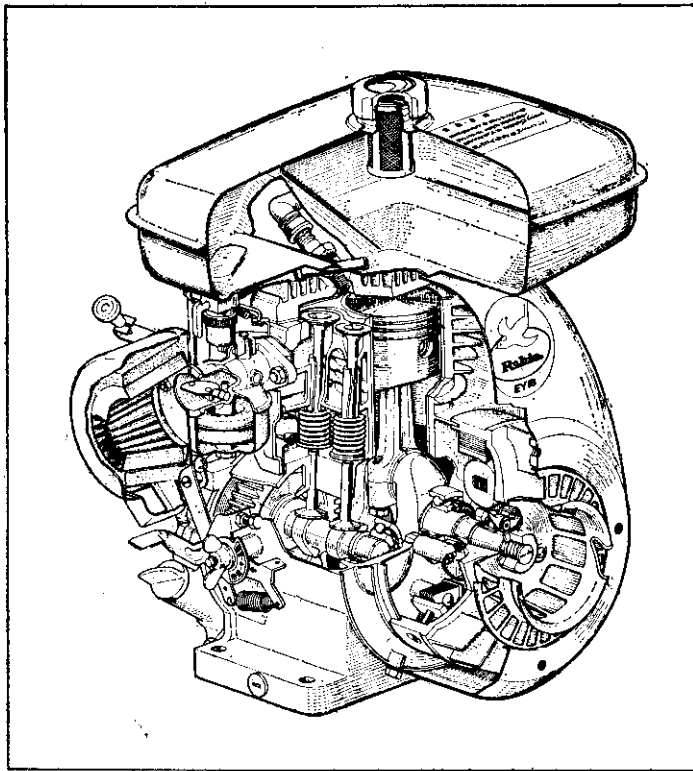

樂敏牌

ロビン エンジン

農業、産業機械之動力源

二衝程・四衝程

- 強力
- 輕便
- 省油
- 耐用

一馬力至二十馬力各馬力齊全

EY18B

製造元：  富士重工業株式会社