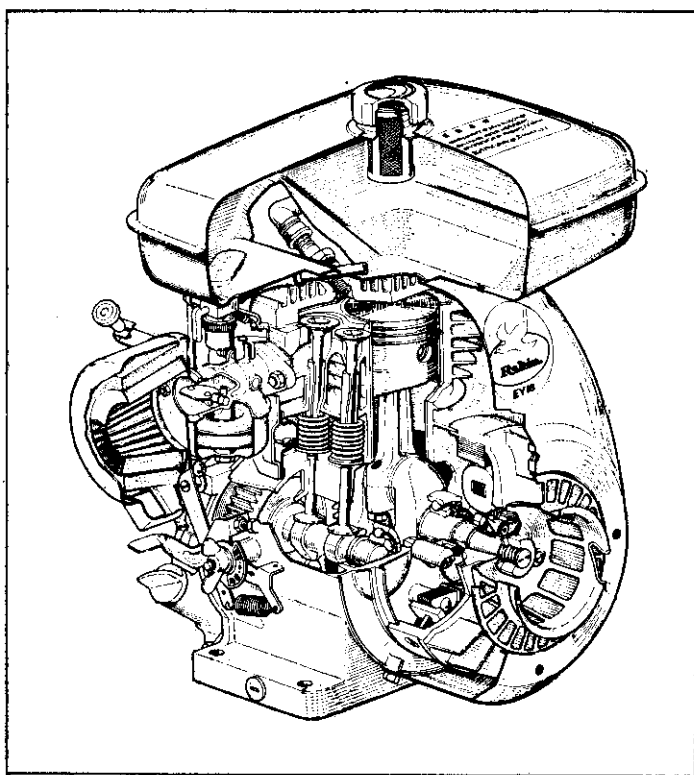

樂敏牌

ロビン エンジン

農業、産業機械之動力源 二衝程・四衝程

- 強力
- 輕便
- 省油
- 耐用

一馬力至二十馬力各馬力齊全

EY18B

製造元：富士重工業株式会社

經銷處：樂敏有限公司