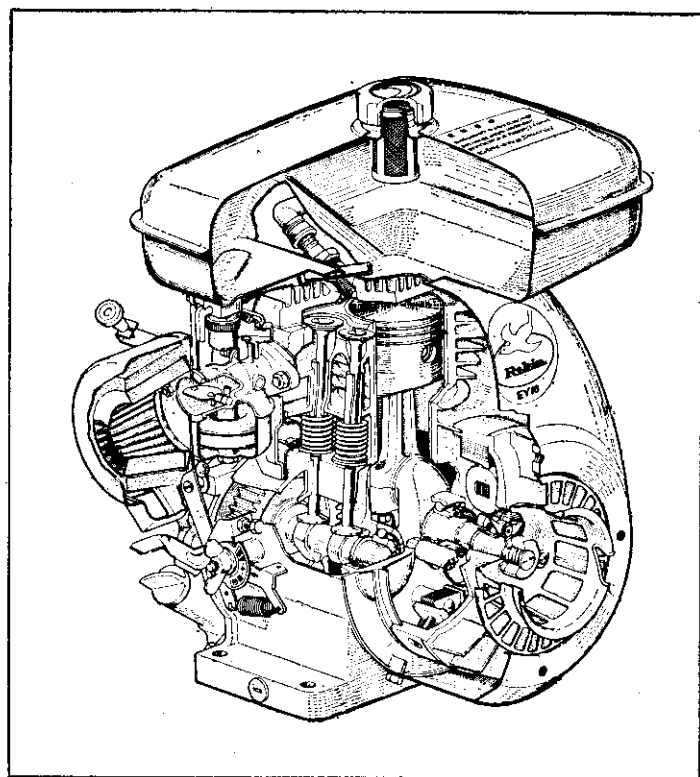

# ロビン エンジン

農業、産業機械之動力源      二衝程・四衝程

- 強力
- 輕便
- 省油
- 耐用

一馬力至二十馬力各馬力齊全

EY18B

製造元：  富士重工業株式会社

經銷處：樂敏有限公司

台北市康定路18號4樓