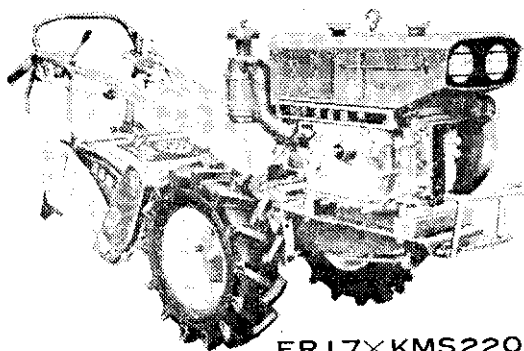

# 久保田牌 〈全面刈直列型〉 綜合收穫機

現貨  
供應

久保田牌綜合收穫機 HT-900型

強力四衝程曳引機用

二氣缸13馬力柴油引擎

- 全面割取，可行中間突破一次刈取三行（人插四行）曳引機用強力柴油引擎，馬力特大，引擎壽命高，省油經濟，作業效率高。
- 寬爽舒適的操縱座位處在前方視線良好，操縱自如，長時間作業輕鬆愉快。
- 新型廣幅無接觸型膠帶，前輪驅動器印作業不慮滑車，機體振動小，耐用性佳。
- 具備刈取部昇降油壓裝置，常動起動方式及獨特之結構，免刈田時阻礙，倒伏75度之稻子亦能刈取。
- 採用順風吸引與強制之迴流及揮動選別不傷稻穀，選別特別清潔粒粒精選。