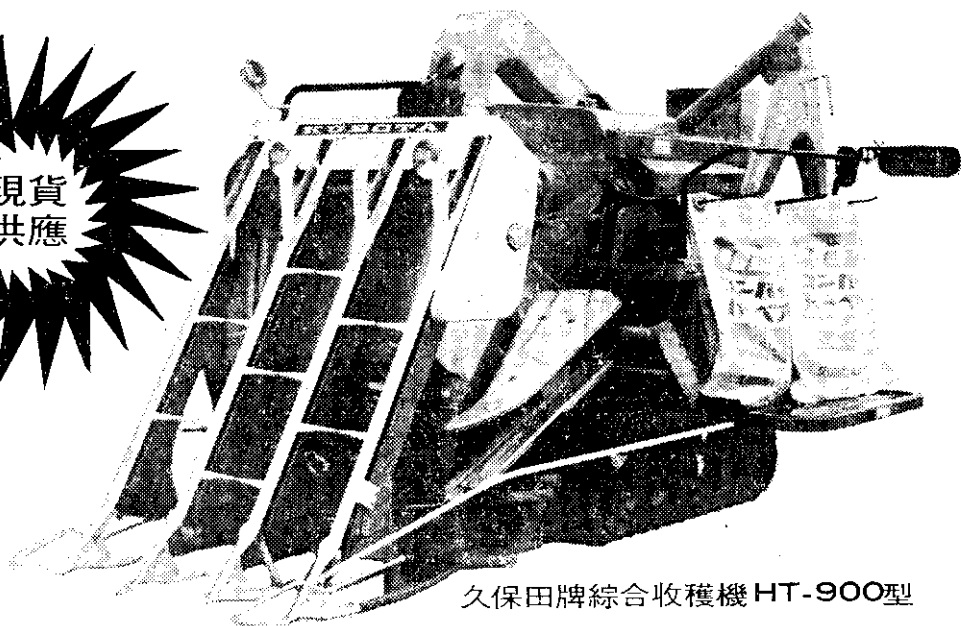

# 久保田牌 〈全面刈直列型〉 綜合收穫機

現貨  
供應

久保田牌綜合收穫機 HT-900型

強力四衝程曳引機用

二氣缸13馬力柴油引擎

- 全面割取，可行中間突破一次刈取三行（人插四行）曳引機用強力柴油引擎，馬力特大，引擎壽命高，省油經濟，作業效率高。
- 寬爽舒適的操縱座位處在前方視線良好，操縱自如，長時間作業輕鬆愉快。
- 新型廣幅無接觸型膠帶，前輪驅動器印作業不慮滑車，機體振動小，耐用性佳。
- 具備刈取部昇降油壓裝置，常動起動方式及獨特之結構，免刈田時阻礙，倒伏75度之稻子亦能刈取。
- 採用順風吸引與強制之迴流及揮動選別不傷稻穀，選別特別清潔粒粒精選。