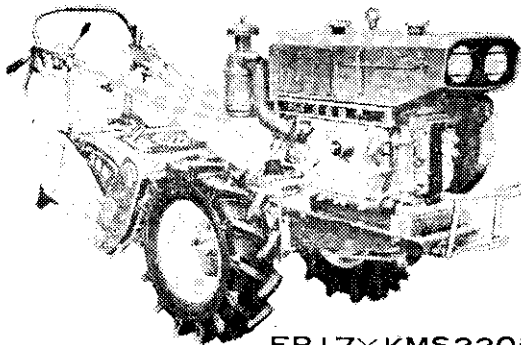

# 久保田牌 〈全面刈直列型〉 綜合收穫機

現貨  
供應

久保田牌綜合收穫機 HT-900型

強力四衝程曳引機用

二氣缸13馬力柴油引擎

- 全面刈取，可行中間突破一次刈取三行（人插四行）曳引機用強力柴油引擎，馬力特大，引擎壽命高，省油經濟，作業效率高。
- 寬爽舒適的操縱座位處在前方視線良好，操縱自如，長時間作業輕鬆愉快。
- 新型廣幅無接縫膠質履帶，前輪驅動濕田作業不慮滑車，機體振動小，耐用性佳。
- 具備刈取部昇降油壓裝置，電動起動方式及獨特之結構，免刈口邊畦邊，倒伏75度之稻子亦能刈取。
- 採用順風吸引與強制之渦流及搖動選別不傷稻穀，選別特別清潔粒粒精選。