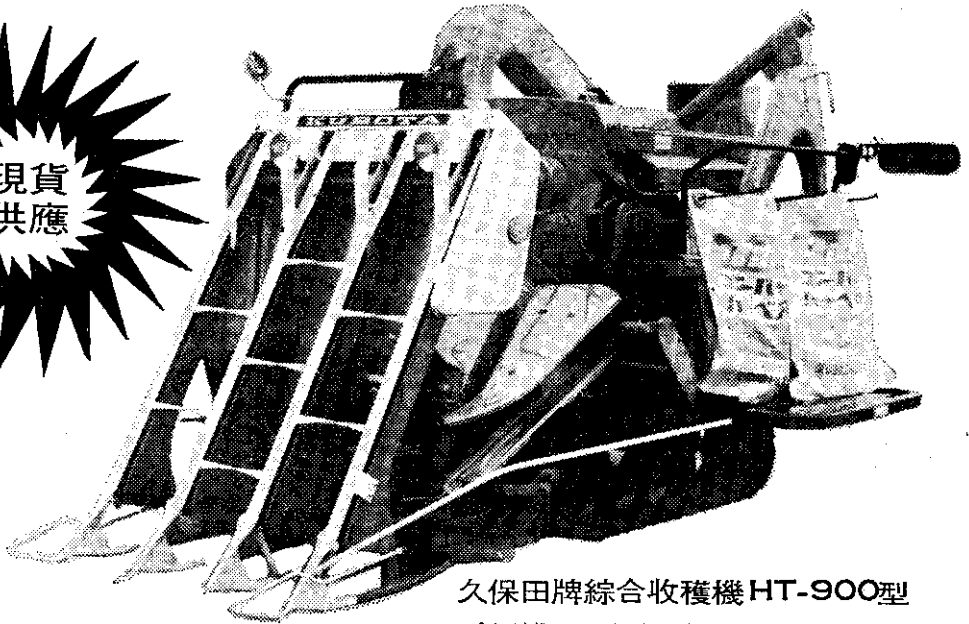

# 久保田牌 〈全面刈直列型〉 綜合收穫機

現貨  
供應

久保田牌綜合收穫機 HT-900型

強力四衝程曳引機用

二氣缸13馬力柴油引擎

- 全面刈取，可行中間突破一次刈取三行（人插四行）曳引機用強力柴油引擎，馬力特大，引擎壽命高，省油經濟，作業效率高。
- 寬爽舒適的操縱座位處在前方視線良好，操縱自如，長時間作業輕鬆愉快。
- 新型廣幅無接縫膠質履帶，前輪驅動濕田作業不慮滑車，機體振動小，耐用性佳。
- 具備刈取部昇降油壓裝置，電動起動方式及獨特之結構，免刈口邊畦邊，倒伏75度之稻子亦能刈取。
- 採用順風吸引與強制之渦流及搖動選別不傷稻穀，選別特別清潔粒粒精選。