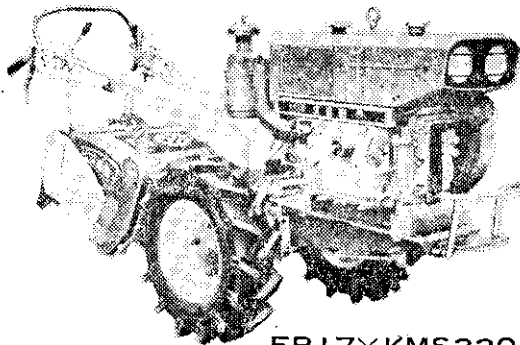

久保田牌 〈全面刈直列型〉 綜合收穫機

現貨
供應

久保田牌綜合收穫機 HT-900型

強力四衝程曳引機用

二氣缸13馬力柴油引擎

- 全面割取，可行中間突破一次刈取三行（人插四行）曳引機用強力柴油引擎，馬力特大，引擎壽命高，省油經濟，作業效率高。
- 寬爽舒適的操縱座位處在前方視線良好，操縱自如，長時間作業輕鬆愉快。

- 新型廣幅無接縫膠質履帶，前輪驅動濕田作業不慮滑車，機體振動小，耐磨性佳。
- 具備刈取部昇降油壓裝置，電動起動方式及獨特之結構，免刈田邊畦邊，倒伏75度之稻子亦能刈取。
- 採用順風吸引與強制之渦流及搖動選別不傷稻穀，選別特別清潔粒粒精選。