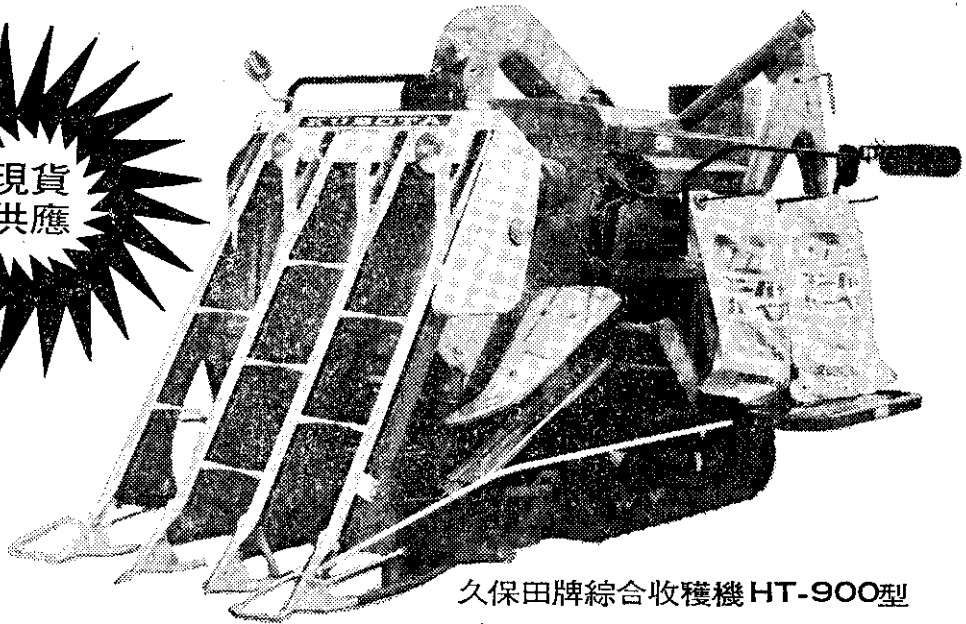

久保田牌 〈全面刈直列型〉 綜合收穫機

現貨
供應

久保田牌綜合收穫機 HT-900型

強力四衝程曳引機用

二氣缸13馬力柴油引擎

- 全面割取，可行中間突破一次刈取三行（人插四行）曳引機用強力柴油引擎，馬力特大，引擎壽命高，省油經濟，作業效率高。
- 寬爽舒適的操縱座位處在前方視線良好，操縱自如，長時間作業輕鬆愉快。

- 新型廣幅無接縫膠質履帶，前輪驅動濕田作業不慮滑車，機體振動小，耐磨性佳。
- 具備刈取部昇降油壓裝置，電動起動方式及獨特之結構，免刈田邊畦邊，倒伏75度之稻子亦能刈取。
- 採用順風吸引與強制之渦流及搖動選別不傷稻穀，選別特別清潔粒粒精選。