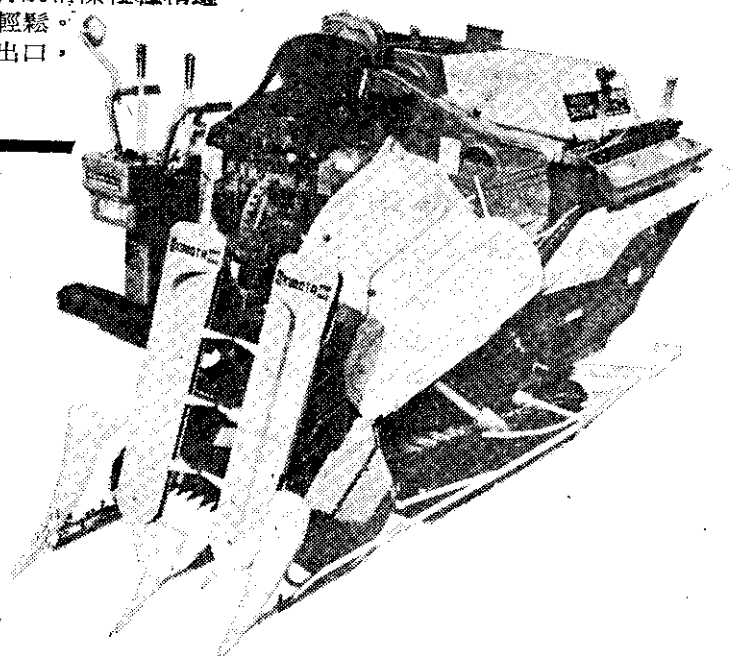

豐 堂 堂 推出 · 嶄新機種

久保田牌 新型 綜合收穫機

唯一完全全面刈直列型

強力四衝程曳引機用
二氣缸12.5馬力柴油引擎

- 曳引機用強力柴油引擎，馬力特大，振動絕少，引擎壽命高，省油經濟，作業靜悄悄，收刈效率高。
- 寬爽舒適的操縱座位處在前方，視線良好，操縱自如，刈取部昇降油壓裝置，長時間作業輕鬆愉快。
- 全面割取，可行中間突破一次刈取二行(人插三行)前輪驅動，濕田作業不慮滑車，倒伏85度之稻子亦能刈取。
- 電動起動方式及獨特之結構，免刈田邊、畦邊。
- 採用順風吸引與強制之渦流及搖動選別，不傷稻殼，選別特別清潔粒粒精選。
- 一人操作，快適輕鬆。
- 二重式稻穀安全出口，交換容易捷便。

靜
快
適

HXD7 新台灣農業機械股份有限公司
總公司·高雄工廠：高雄市三民區十全二路二八二號
仁武工廠：高雄縣仁武鄉工業一路六號