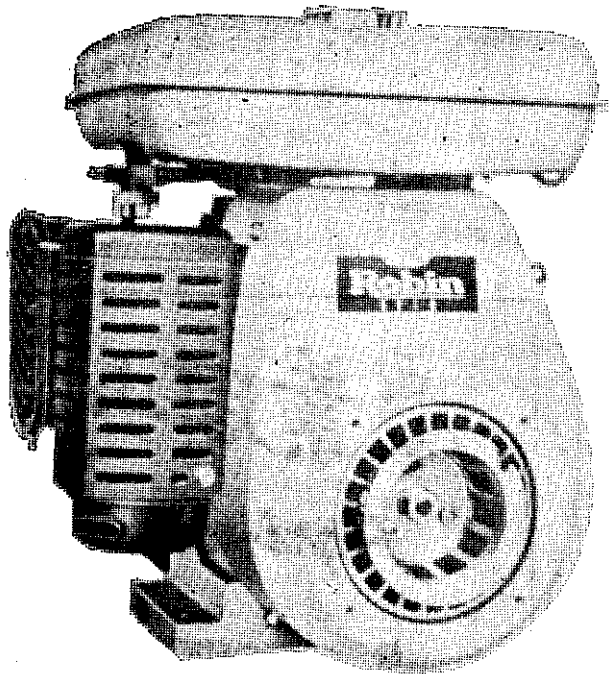

樂敏牌

ロビン エンジン

農業、産業機械之動力源

EY18-3B

二衝程・四衝程

- 省油 ●耐用
- 強力 ●輕便

一馬力至二十馬力
各馬力齊全

待望已久的
“柴油引擎”
已運到了!!