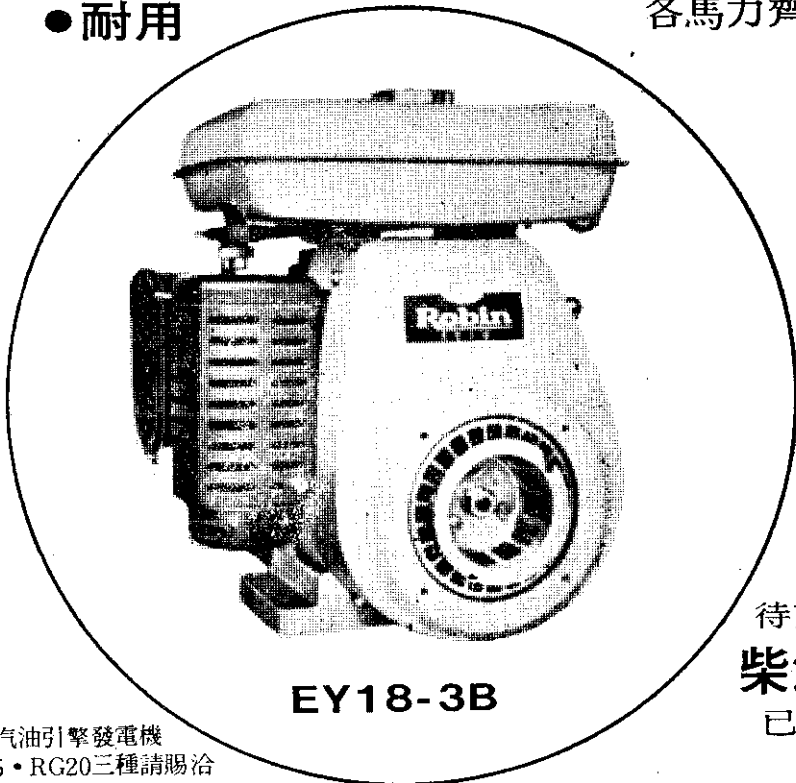

# ロビン エンジン

農業、産業機械之動力源

二衝程・四衝程

- 強力
- 輕便
- 省油
- 耐用

一馬力至二十馬力  
各馬力齊全

EY18-3B

待望已久的  
柴油引擎  
已運到了!!

兼售 ROBIN 汽油引擎發電機  
RG10・RG15・RG20三種請賜洽