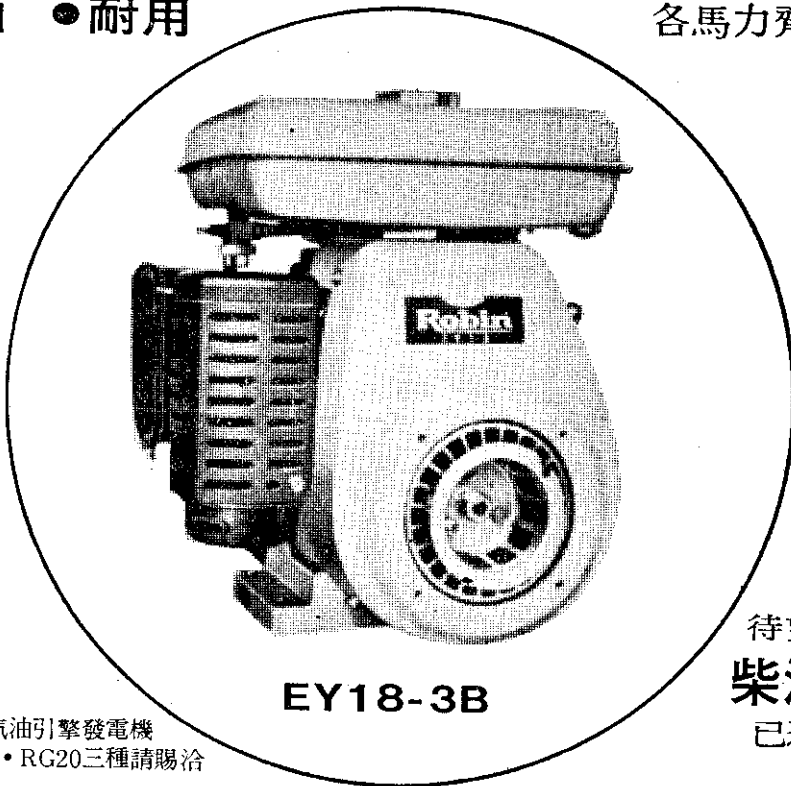

樂敏牌

ロビン  
エンジン

農業、産業機械之動力源

二衝程・四衝程

- 強力
- 輕便
- 省油
- 耐用

一馬力至二十馬力  
各馬力齊全

EY18-3B

待望已久的  
柴油引擎  
已運到了!!