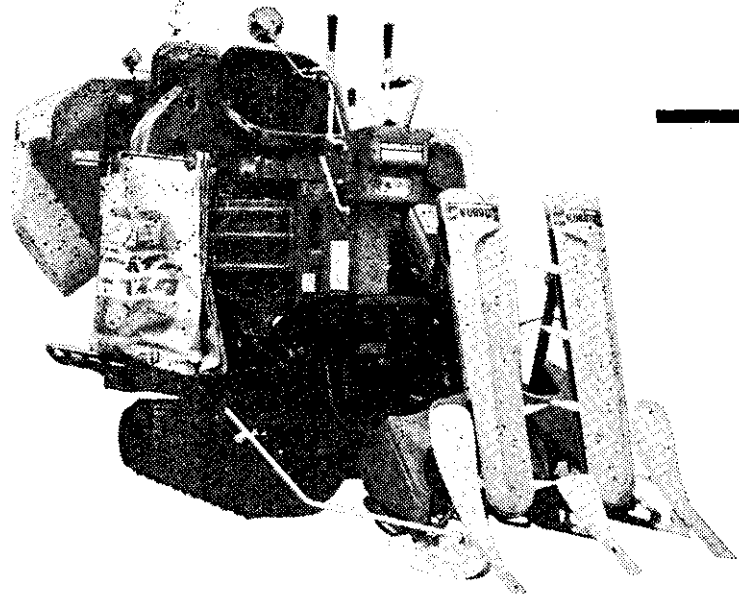

# 久保田牌 新型 綜合收穫機

唯一完全全面刈直列型

強力四衝程曳引機用  
二氣缸12.5馬力柴油引擎

- 曳引機用強力柴油引擎，馬力特大，振動絕少，引擎壽命高，省油經濟，作業靜悄悄，收刈效率高。
- 寬爽舒適的操縱座位處在前方，視線良好，操縱自如，刈取部昇降油壓裝置，長時間作業輕鬆愉快。
- 全面割取，可行中間突破一次刈取二行(人插三行)前輪驅動，濕田作業不慮滑車，倒伏85度之稻子亦能刈取。
- 電動起動方式及獨特之結構，免刈田邊、畦邊。
- 採用順風吸引與強制之渦流及搖動選別，不傷稻殼，選別特別清潔粒粒精選。
- 一人操作，快適輕鬆。
- 二重式稻穀安全出口，交換容易捷便。