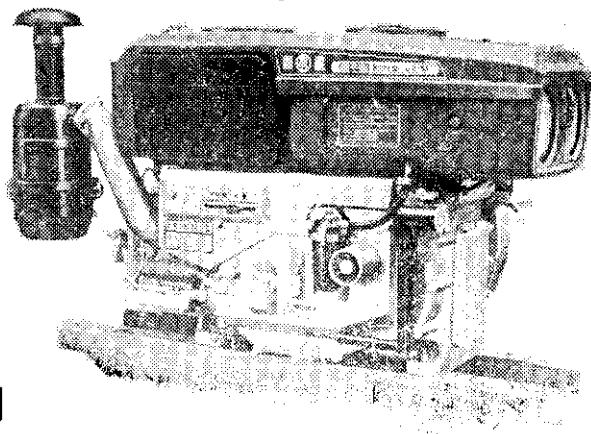

ER20型柴油機

新台灣農業機械股份有限公司

總公司·高雄工廠：高雄市三民區十全二路282號

仁武工廠：高雄縣仁武鄉工業一路6號