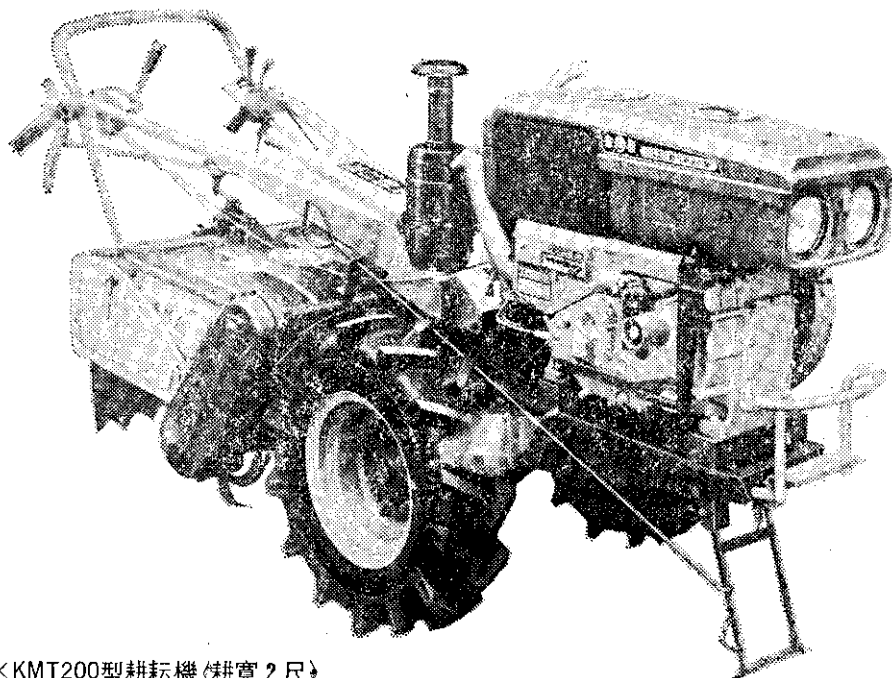

全國最大馬力 台農牌

“無敵鐵牛”嶄新推出！

創廠十五週年大鉅獻，集久保田八十五年之技術經驗結晶，從此您的耕耘機將可隨心所欲操作，而不虞馬力不足。

機型 ER20×KMT200型耕耘機(耕寬2尺)
ER20×KMT220型耕耘機(耕寬2.2尺)

- 馬力特大(20馬力)扭矩大與同型引擎相較馬力餘裕。
- 專利的“特殊防震平衡機構”和二支平衡軸振動小。
- 新型燃燒室，完全的控制系統起動容易省油經濟。
- 強韌的新型耕耘部搭載，如虎添翼所向無敵。
- 耕耘部重新設計，強化各部車軸、軸承、齒輪、主離合器，機件耐用壽命長，維護費用低。
- 優越的傳動性，特殊的齒輪操向法，操向自如。
- 深耕、拖車載貨、灌溉、土木工程等作業，用途廣泛。