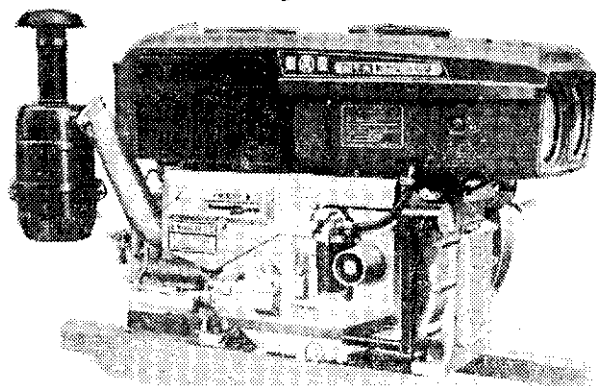

ER20型柴油機

新台灣農業機械股份有限公司

總公司·高雄工廠：高雄市三民區十全二路282號
仁武工廠：高雄縣仁武鄉工業一路6號