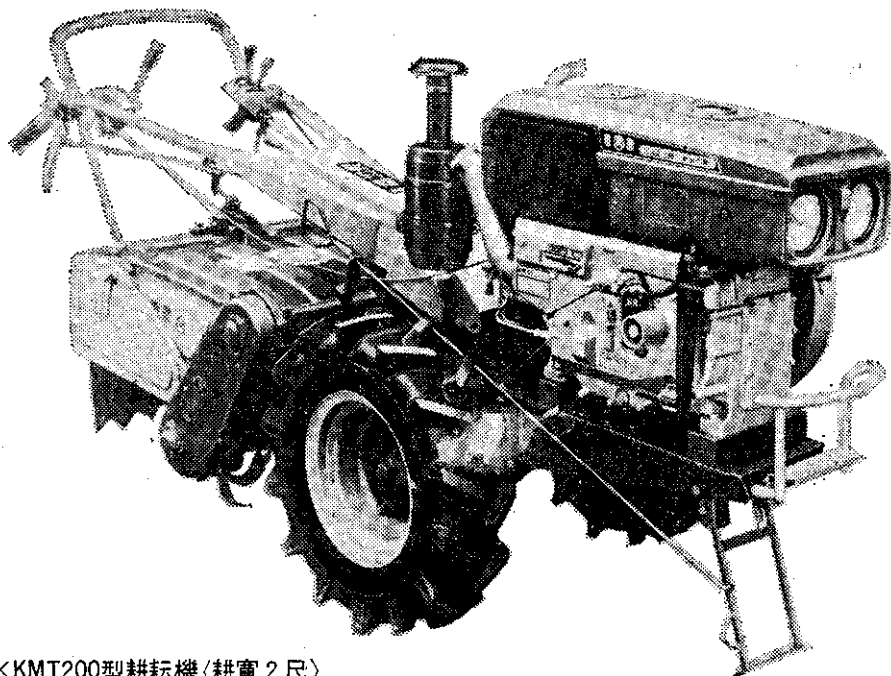

全國最大馬力 台農牌

“無敵鐵牛”嶄新推出！

創廠十五週年大鉅獻，集久保田八十五年之技術經驗結晶，從此您的耕耘機將可隨心所欲操作，而不虞馬力不足。

機 ER20×KMT200型耕耘機(耕寬2尺)
型 ER20×KMT220型耕耘機(耕寬2.2尺)

- 馬力特大(20馬力)扭矩大與同型引擎相較馬力餘裕。
- 專利的“特殊防震平衡機構”和二支平衡軸振動小。
- 新型燃燒室，完全的控制系統起動容易省油經濟。
- 強韌的新型耕耘部搭載，如虎添翼所向無敵。
- 耕耘部重新設計，強化各部車軸、軸承、齒輪、主離合器，機件耐用壽命長，維護費用低。
- 優越的傳動性，特殊的齒輪操向法，操向自如。
- 深耕、拖車載貨、灌溉、土木工程等作業，用途廣泛。