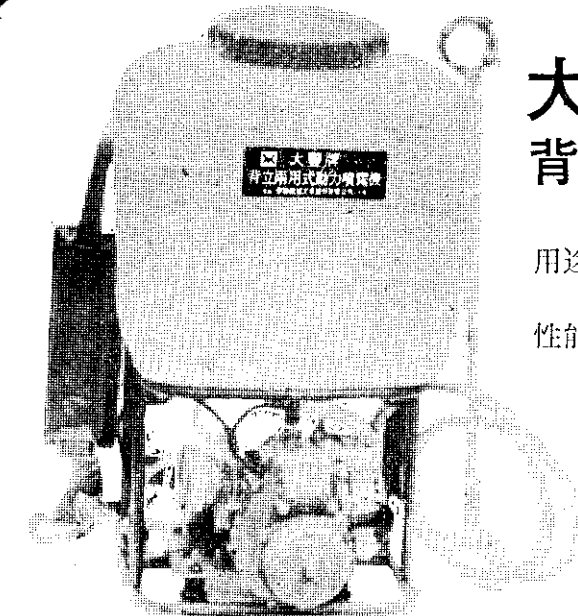

水窪裏面的月亮說。

「噢，你怎麼會知道我的名字呢？」

呢？」

小龍把頭伸出窗外找水窪

大豐牌 HT301 背立兩用式動力噴霧機

用途：噴灑稻田、菸葉、菜園、花木、蔬菜環境衛生等噴藥及澆水。

性能：高壓噴霧、使用簡單、輕便，適用於高陵地及平地，噴霧膠管可隨意延長使用至200公尺，效率百分之百。

(背着或立於地面均可噴用)