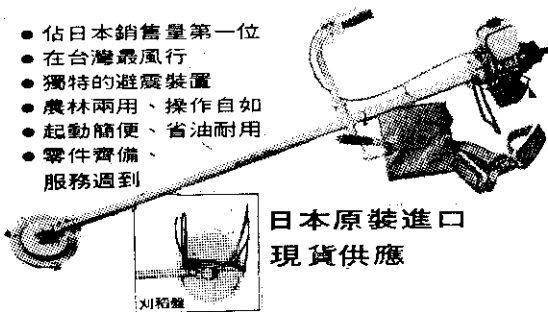

天，屁股滑着大石頭，溜了下來。「吶呀！」小白兔嚇得叫了起來。

「沒有什麼！」小白馬喘着氣說：「想不到這麼大！我以為只是高罷了。」

「沒有受傷就好。」小白兔就是擔心這件事。

小白馬拍了拍身上的泥土，又繼續向前走。

「前面是一座山！」小白兔站起身子說。

「我最喜歡爬山。」小白馬向小白兔挑戰：「這次我們比賽，看誰先到山頂。」

「還是慢慢走吧！」小白兔不答應。

「你看，我可以從山腳一直跑上山頂。」小白馬很高興地說。

「那是很危險的！」小白兔緩緩地說：「我們還是找路上去。」

他們說着說着，已經來到山下。

「山不高，但是很陡，還是順着山路上去吧！」小白兔抬頭望着山說。

「小意思，我可以上去。」小白馬說着，就向前衝上山。

「小心呀！」小白兔叫着，就向一條山路走去。

「山頂見！」小白馬回答。小白兔順着山路，跑呀跑，跑了一會，就到了山頂，但是卻看不到小白馬。

「小白馬，你在那裏？」小白兔站起來，向山下叫。

「我在這裏！」小白馬跪在半山的草叢裏，一直喘着氣。因為一路上，他跌倒了很多次。「你慢慢走吧！」小白兔還是一句老話。

「謝謝你！」小白馬好像感到後悔了，說着，就站起來，慢慢地向山頂走去。

農林業最風行的——

芝浦牌 肩背負式 動力稻草刈機 來了!

シバウラ 防震

- 佔日本銷售量第一位
- 在台灣最風行
- 獨特的避震裝置
- 農林兩用、操作自如
- 起動簡便、省油耐用
- 零件齊備、服務週到

日本原裝進口
現貨供應

刈草機

- 家家戶戶購買一台，經濟價值最高，用途最廣。
- 適用於：割稻、切稻草、割路邊草、割田邊草、割牧草、割樹枝、果樹園下刈、山林下刈、割甘蔗……等等。
- 榮獲「農林廳台灣省農業試驗所」性能測定合格在案。品質保證，性能最好。
- 榮獲「台灣省糧食局」大量採購，供應國軍協助農民收割水稻，反應良好。
- 全省各地農會、農機中心、農機店、五金行等皆有販賣銷售。