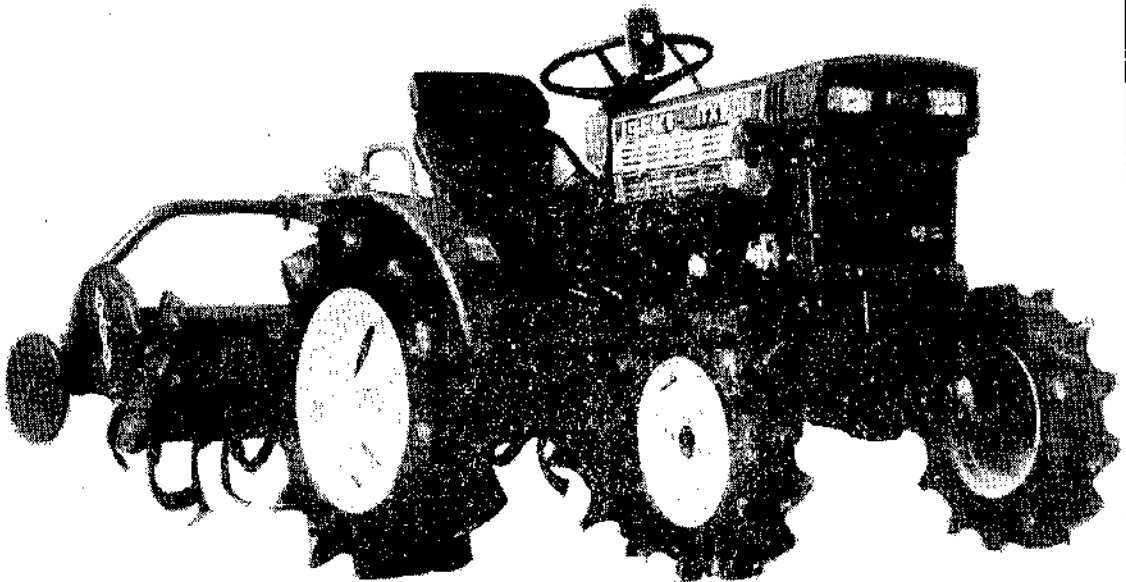

# 農 機

## 4輪驅動

### 馳騁田野 唯我獨尊

任何崎嶇地面，均能通行無阻！

- 最佳平衡設計：無論在水田、旱田、陡坡、傾斜地，都能保持最佳平衡狀態，發揮最大威力。
- 優越的四輪驅動：牽引力最強，行駛最穩定。
- 引擎強勁：衝勁十足的強力水冷引擎，獨特防水、防塵、防泥構造，最耐久，壽命最長！
- 隨心所欲：用途廣泛，及多重安全裝置，操作方便，座位舒適。

總代理：

裕振貿易公司

總經理：

中升高性能農機公司

台北市濟南路2段38~1號