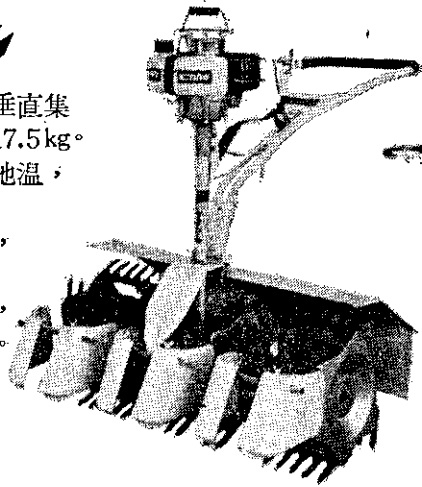

曹謹到任以後，發現了興建水利設施的重要，於是召集地方鄉紳，招請工匠，開鑿了一條長達四○三六○丈的圳渠，引來下淡水溪的水，做為灌溉之用。圳渠、水塘鑿好之後，受益稻田足有三五○多甲。鳳山當地農村獲得水利保障，年年豐收，過幾年，忽然又來了一場更嚴重的旱災，圳水仍然不夠用，曹謹於是又督導地方人士，再增

本省各地廟宇很多，但有幾座比較特殊

大竹牌中耕除草機

竹下

- ▲體型輕型、特殊垂直集中荷重方式，僅17.5kg。
- ▲中耕後，可提昇地溫，助長水稻生長。
- ▲可排除地內廢氣，導入氧氣。
- ▲可增加施肥效果，而有10%的增產。

大竹牌掘溝機

- ▲有利乾燥水田。
- ▲可適時灌水。
- ▲綜合收穫機易於工作。

大竹牌總代理
竹下農機股份有限公司

台北市武昌街二段118-1號 電話：(02) 3313320
3312766
新竹市民族路155號 電話：(035) 221673
台中市東山路一段55號 電話：(042) 237137
屏東縣潮州鎮長春路41號 電話：(087) 82987轉

開一條新圳，兩條水圳，終於徹底解決了當地灌溉問題。他調走後，當地民眾們對他十分感念，除了稱呼那條水圳做「曹公圳」來念紀他外，在他死後，並特地興建了一所曹公祠，將他當神明一樣來崇拜。