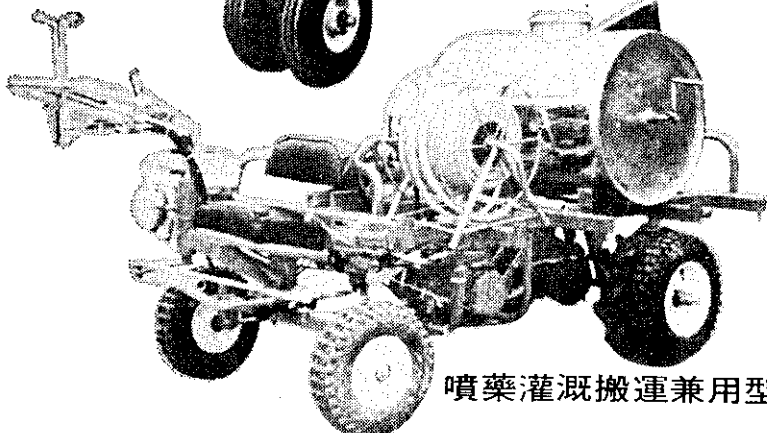

伍氏農牧動力搬運車

中國農村復興聯合委員會輔導研製
(運搬作業之利器)

經濟部、農林廳、
農試所檢定合格

油壓傾倒型

標準型

噴藥灌溉搬運兼用型

本動力搬運車係經農復會輔導依實際情況需要經多年研製而成，其特點為：

1. 不論晴雨，路況皆可作全天候之使用。
2. 可以前進或後退兩方向載物行駛之車輛。
3. 可做多種用途如噴霧、灌溉、搬運及利用車斗裝載散裝貨物等。
4. 車體重心平穩，馬力強大，堅固耐用。
5. 於斜坡地行駛，速度可自動限制，雖不用剎車亦可安全行駛。
6. 使用本車 1 日可節省工資千餘元。