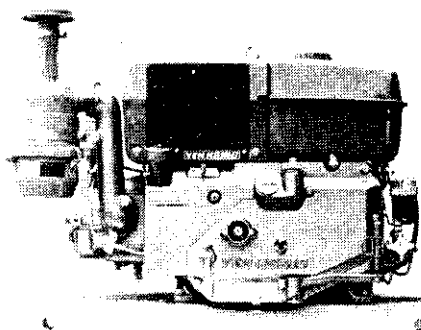

突破傳統——

國產高品質柴油引擎
誕生了！

價格低廉·服務週到
省油耐用·馬力強大

TS180CT 柴油引擎

中日技術合作——

野興牌

ヤンマーディーゼル株式会社 技術提供

YS1300 聯合收穫機