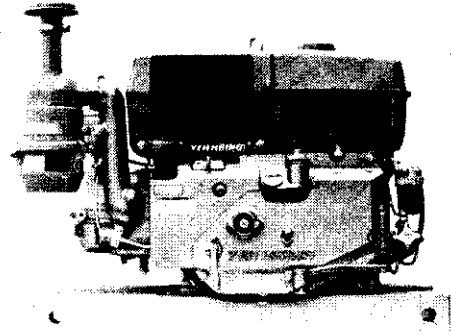

突破傳統——

國產高品質柴油引擎
誕生了！

價格低廉·服務週到
省油耐用·馬力強大

TS180CT 柴油引擎

中日技術合作——

野興牌

 ヤンマーディーゼル株式会社 技術提供

YS1300 聯合收穫機