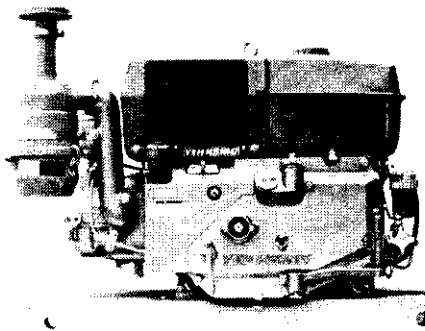

突破傳統——

國產高品質柴油引擎
誕生了！

價格低廉·服務週到
省油耐用·馬力強大

TS180CT 柴油引擎

中日技術合作——

野興牌

 ヤンマーディーゼル株式会社 技術提供

YS1300 聯合收穫機