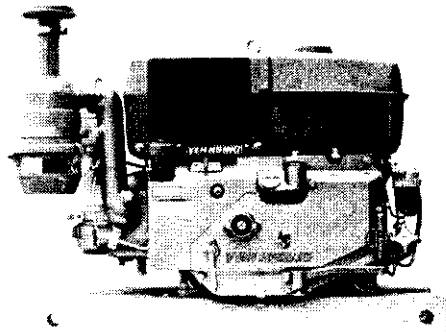

突破傳統——

國產高品質柴油引擎
誕生了！

價格低廉·服務週到
省油耐用·馬力強大

TS180CT 柴油引擎

中日技術合作——

野興牌

ヤンマーディーゼル株式会社 技術提供

YS1300 聯合收穫機