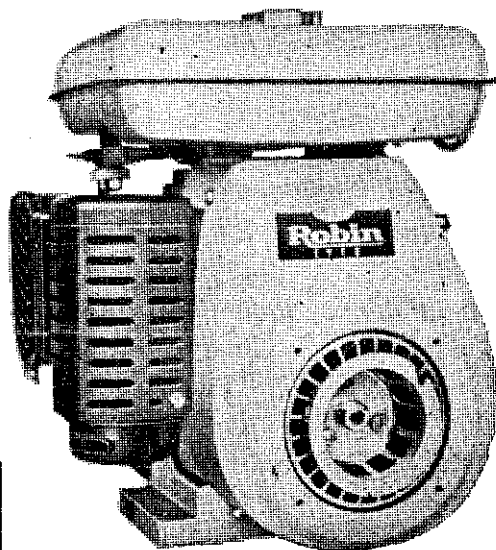

樂敏牌

ロビン  
エンジン

農業、產業機械之動力源

● 強力 ● 輕便 ● 省油 ● 耐用

製造元：富士重工業株式会社

經銷處：樂敏有限公司

台北市峨嵋街68號2樓

TEL. 3613541~3

汽油、柴油 二衝程·四衝程  
一馬力至二十馬力各馬力齊全

EY18-3B

兼售ROBIN汽油引擎發電機  
RG10C·RG17D·RG25D·RG33D